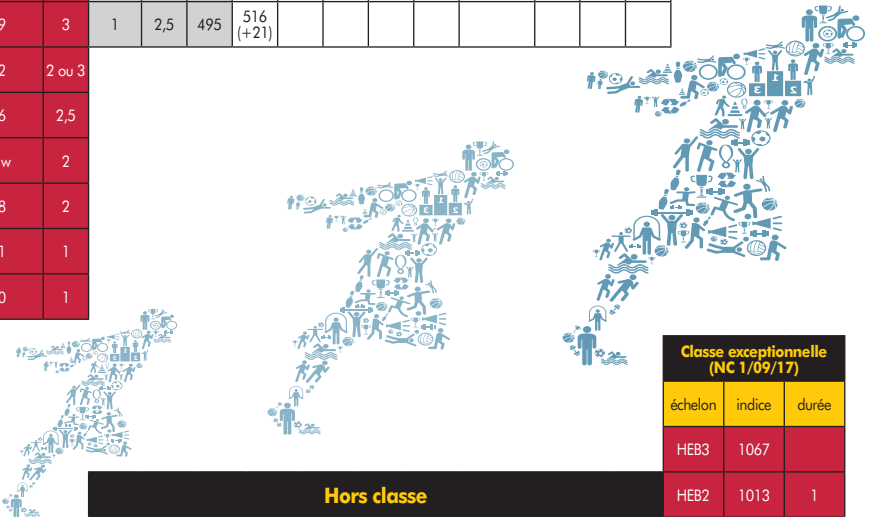

# STRUCTURE DE DÉROULEMENT DE CARRIÈRE

## Professeur EPS

Classe normale													Hors classe				Classe exceptionnelle (NC 1/09/17)																			
Carrière actuelle					Nombre de Points d'indices supplémentaires					IM au 1/01/2019			Hors classe				Classe exceptionnelle (NC 1/09/17)																			
Échelon	durée			IM 2016	janv-17	sept 17 NC	janv-18	janv-19	17-19	IM	durée			Hors classe				Classe exceptionnelle (NC 1/09/17)																		
													sept-17	janv-18	janv-19	janv-20	17-19	IM	durée NC		HEA 3	IM 2017	durée													
													821				821		HEA 1				890													
													793 (=)				798 (+5)		806 (+8)		23		806		3		4				830			3		
													751 (+10)				756 (+5)		763 (+7)		22		763		3		3				775			2,5		
													705 (=)				710 (+5)		715 (+5)		20		715		2,5		2				735			2		
													652 (+10)				657 (+5)		668 (+11)		26		668		2,5		1				695			2		
													611 (=)				616 (+5)		624 (+8)		23		624		2											
													578 (+8)				583 (+5)		590 (+7)		30		590		2											
													570 (+10)																							
													516 (+21)																							
													495				511 (+5)		519 (+8)		24		519		3											
													478 (+11)				483 (+5)		492 (+9)		25		492		2 ou 3											
													466 (+8)				471 (+5)		476 (+5)		18		476		2,5											
													453 (+8)				458 (+5)		461 (+3)		16		461w		2											
													432				436 (+4)		445 (+9)		16		448		2											
													376				383 (+7)		383 (**)		441 (+58)		65		441		1									
													349				383 (+34)		388 (+5)		390 (+2)		41		390		1									